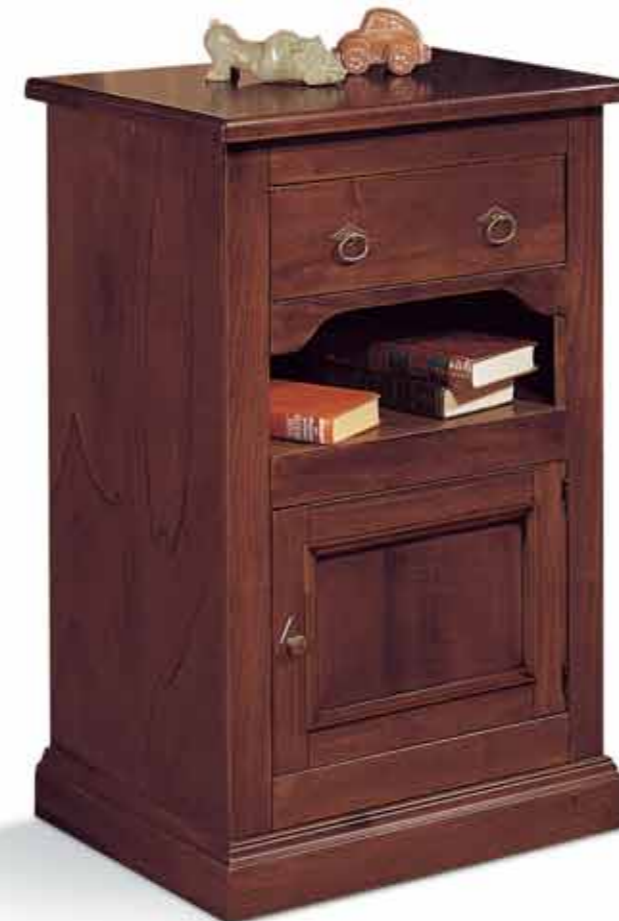

Art. 169/S

Portatelefono 1 anta,
1 cassetto e 1 vano a giorno.
Telephone stand 1 door,
1 drawer and 1 shelf opening.
cm. L. 64 - P. 40 - H. 92