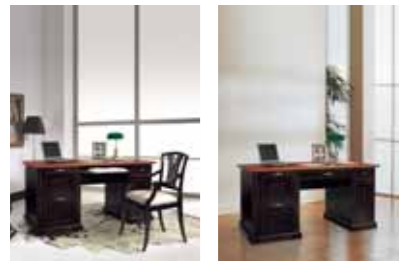

LIBRERIA AD ANGOLO

- ART. 387/S Libreria 2 ante 2 ante a vetro e vano a giorno.
- ART. 392/S Libreria 2 vani a giorno.
- ART. 390/S Libreria 2 ante a vetro 4 cassetti.
- ART. 401/S Elemento per angolo. cm. Ang. 22°,30'
- ART. 395/S Libreria 1 vano a giorno.
- ART. 391/S Libreria 2 vani 2 ante pannellate e vani a giorno.
- ART. 402/S Elemento a angolo. cm. 45°

Pagine_4_5