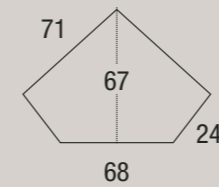

Art. 168/S
Cinquo 5 cassetti.
Drawers dresser 5 drawers.
cm. L. 77 - P. 40 - H. 97

Art. 172/S
Settimanale 7 cassetti.
Drawers dresser 7 drawers.
cm. L. 77 - P. 40 - H. 130

Iseo
Collection

Art. 181/SB
Porta TV 2 ante con vano.
TV-stand 2 doors with shelf opening.
cm. L. 85 - P. 45 - H. 87