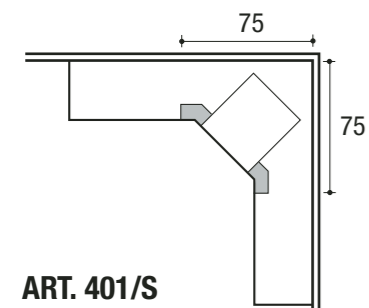

ART. 395/S

Libreria 1 vano a giorno.
Bookcase 1 shelf opening.
cm. L. 50 - P. 39 - H. 225

ART. 401/S

Elemento per angolo.
Corner bookcase element.
cm. Ang. 22°,30' - H. 225

ART. 391/S

Libreria 2 vani 2 ante pannellate
e vani a giorno.
Bookcase 2 shelves 2 panels doors
and shelf opening.
cm. L. 90 - P. 39 - H. 225