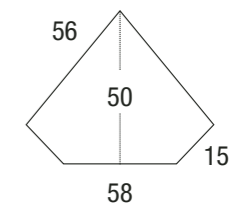

Art. 149/SB
Credenza 4 ante e 4 cassetti.
Sideboard 4 doors and 4 drawers.
cm. L. 205 - P. 50 - H. 100