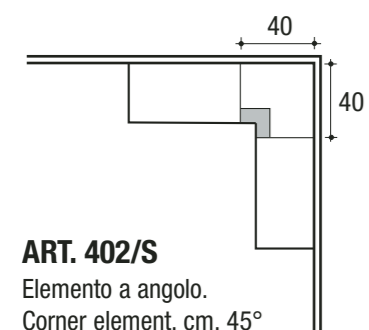

ART. 401/S

Elemento a angolo.
Corner element. cm. 22°,30'

ART. 402/S

Elemento a angolo.
Corner element. cm. 45°