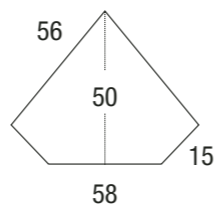

Art. 160/S
Angoliera (base + alzata)
Corner cabinet (basement + show).
cm. H. 209