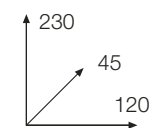

ART. 129K

Alzatina per comò.
Alzatina for chest of drawers.

ART. 159K

Specchiera rettangolare.
Rectangular mirror.

...& rredare...

...& rredare...

ART. 022K

Argentiera con 2 vani e fianchi in vetro.
Silver case with 2 doors and glass sides.