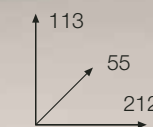

ART. 3027K

Poltrona imbottita in pelle.
Armchair leather upholstered.

ART. V27K

Particolare vetro. Glass details.

ART. 0104K

Credenzone con 3 porte.
Big sideboard with 3 doors.

ART. 0103K
 Credenza con decoro
 2 porte e 2 cassetti.
*Sideboard with decoro
 2 doors and 2 drawers.*