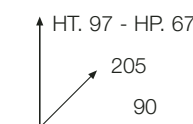

ART. 170K

Comò con 4 cassetti.
Chest of drawers with 4 drawers.