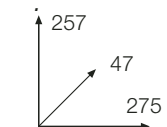

ART. 70K

Soggiorno finitura ciliegio
profili bronzo anticato.
*Living room element cherry wood
finishing profiles antique bronze.*