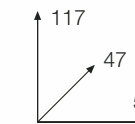

... & rredare...

ART. 042K
 Tavolo rettangolare riquadrato intarsiato,
 gambe a spillo con 2 allunghe da 40 cm.
*Rectangular table inlay square,
 pin legs with 2 leaves 40 cm.*

ART. 070K
 Sedia con schienale alto.
Chair with tall back.