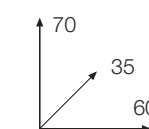

ART. 137K

Armadio bugnato con 3 ante e cassettera interna 2 cassetti.
Wardrobe with 3 beveled doors and inner 2 drawers dresser.