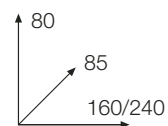

... & rredare...

ART. 042K
 Tavolo rettangolare riquadrato intarsiato,
 gambe a spillo con 2 allunghe da 40 cm.
*Rectangular table inlay square,
 pin legs with 2 leaves 40 cm.*

ART. 070K
 Sedia con schienale alto.
Chair with tall back.