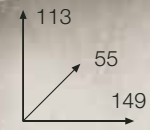

ART. 3027K

Poltrona imbottita in pelle.
Armchair leather upholstered.

ART. V27K

Particolare vetro. Glass details.

ART. 0104K

Credenzone con 3 porte.
Big sideboard with 3 doors.

ART. 0103K
 Credenza con decoro
 2 porte e 2 cassetti.
*Sideboard with decoro
 2 doors and 2 drawers.*