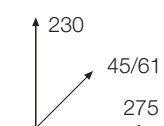

... & rredare...

ART. 042K
 Tavolo rettangolare riquadrato intarsiato,
 gambe a spillo con 2 allunghe da 40 cm.
*Rectangular table inlay square,
 pin legs with 2 leaves 40 cm.*

ART. 070K
 Sedia con schienale alto.
Chair with tall back.