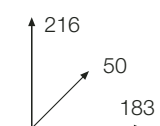

ART. 5035K
Libreria porta TV scorrevole
con specchi.
Bookcase TV sliding stand
with mirror.