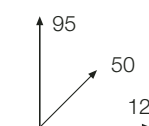

ART. 129K

Alzatina per comò.
Alzatina for chest of drawers.