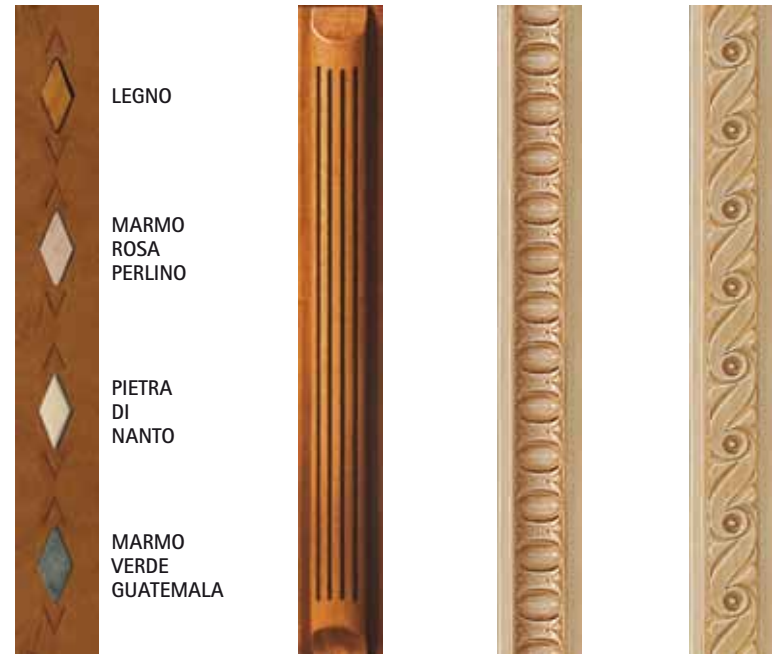

Art. 062
Sedia / Chair
L. 44 P. 40 H. 104

Art. 060/P
Sedia / Chair
L. 44 P. 40 H. 93

Art. 060/N
Sedia / Chair
L. 44 P. 40 H. 93

PARTICOLARI VARIANTI SPALLE

ROMBO INCISA INTAGLIATA FLOREALE

LEGNO
 MARMO ROSA PERLINO
 PIETRA DI NANTO
 MARMO VERDE GUATEMALA