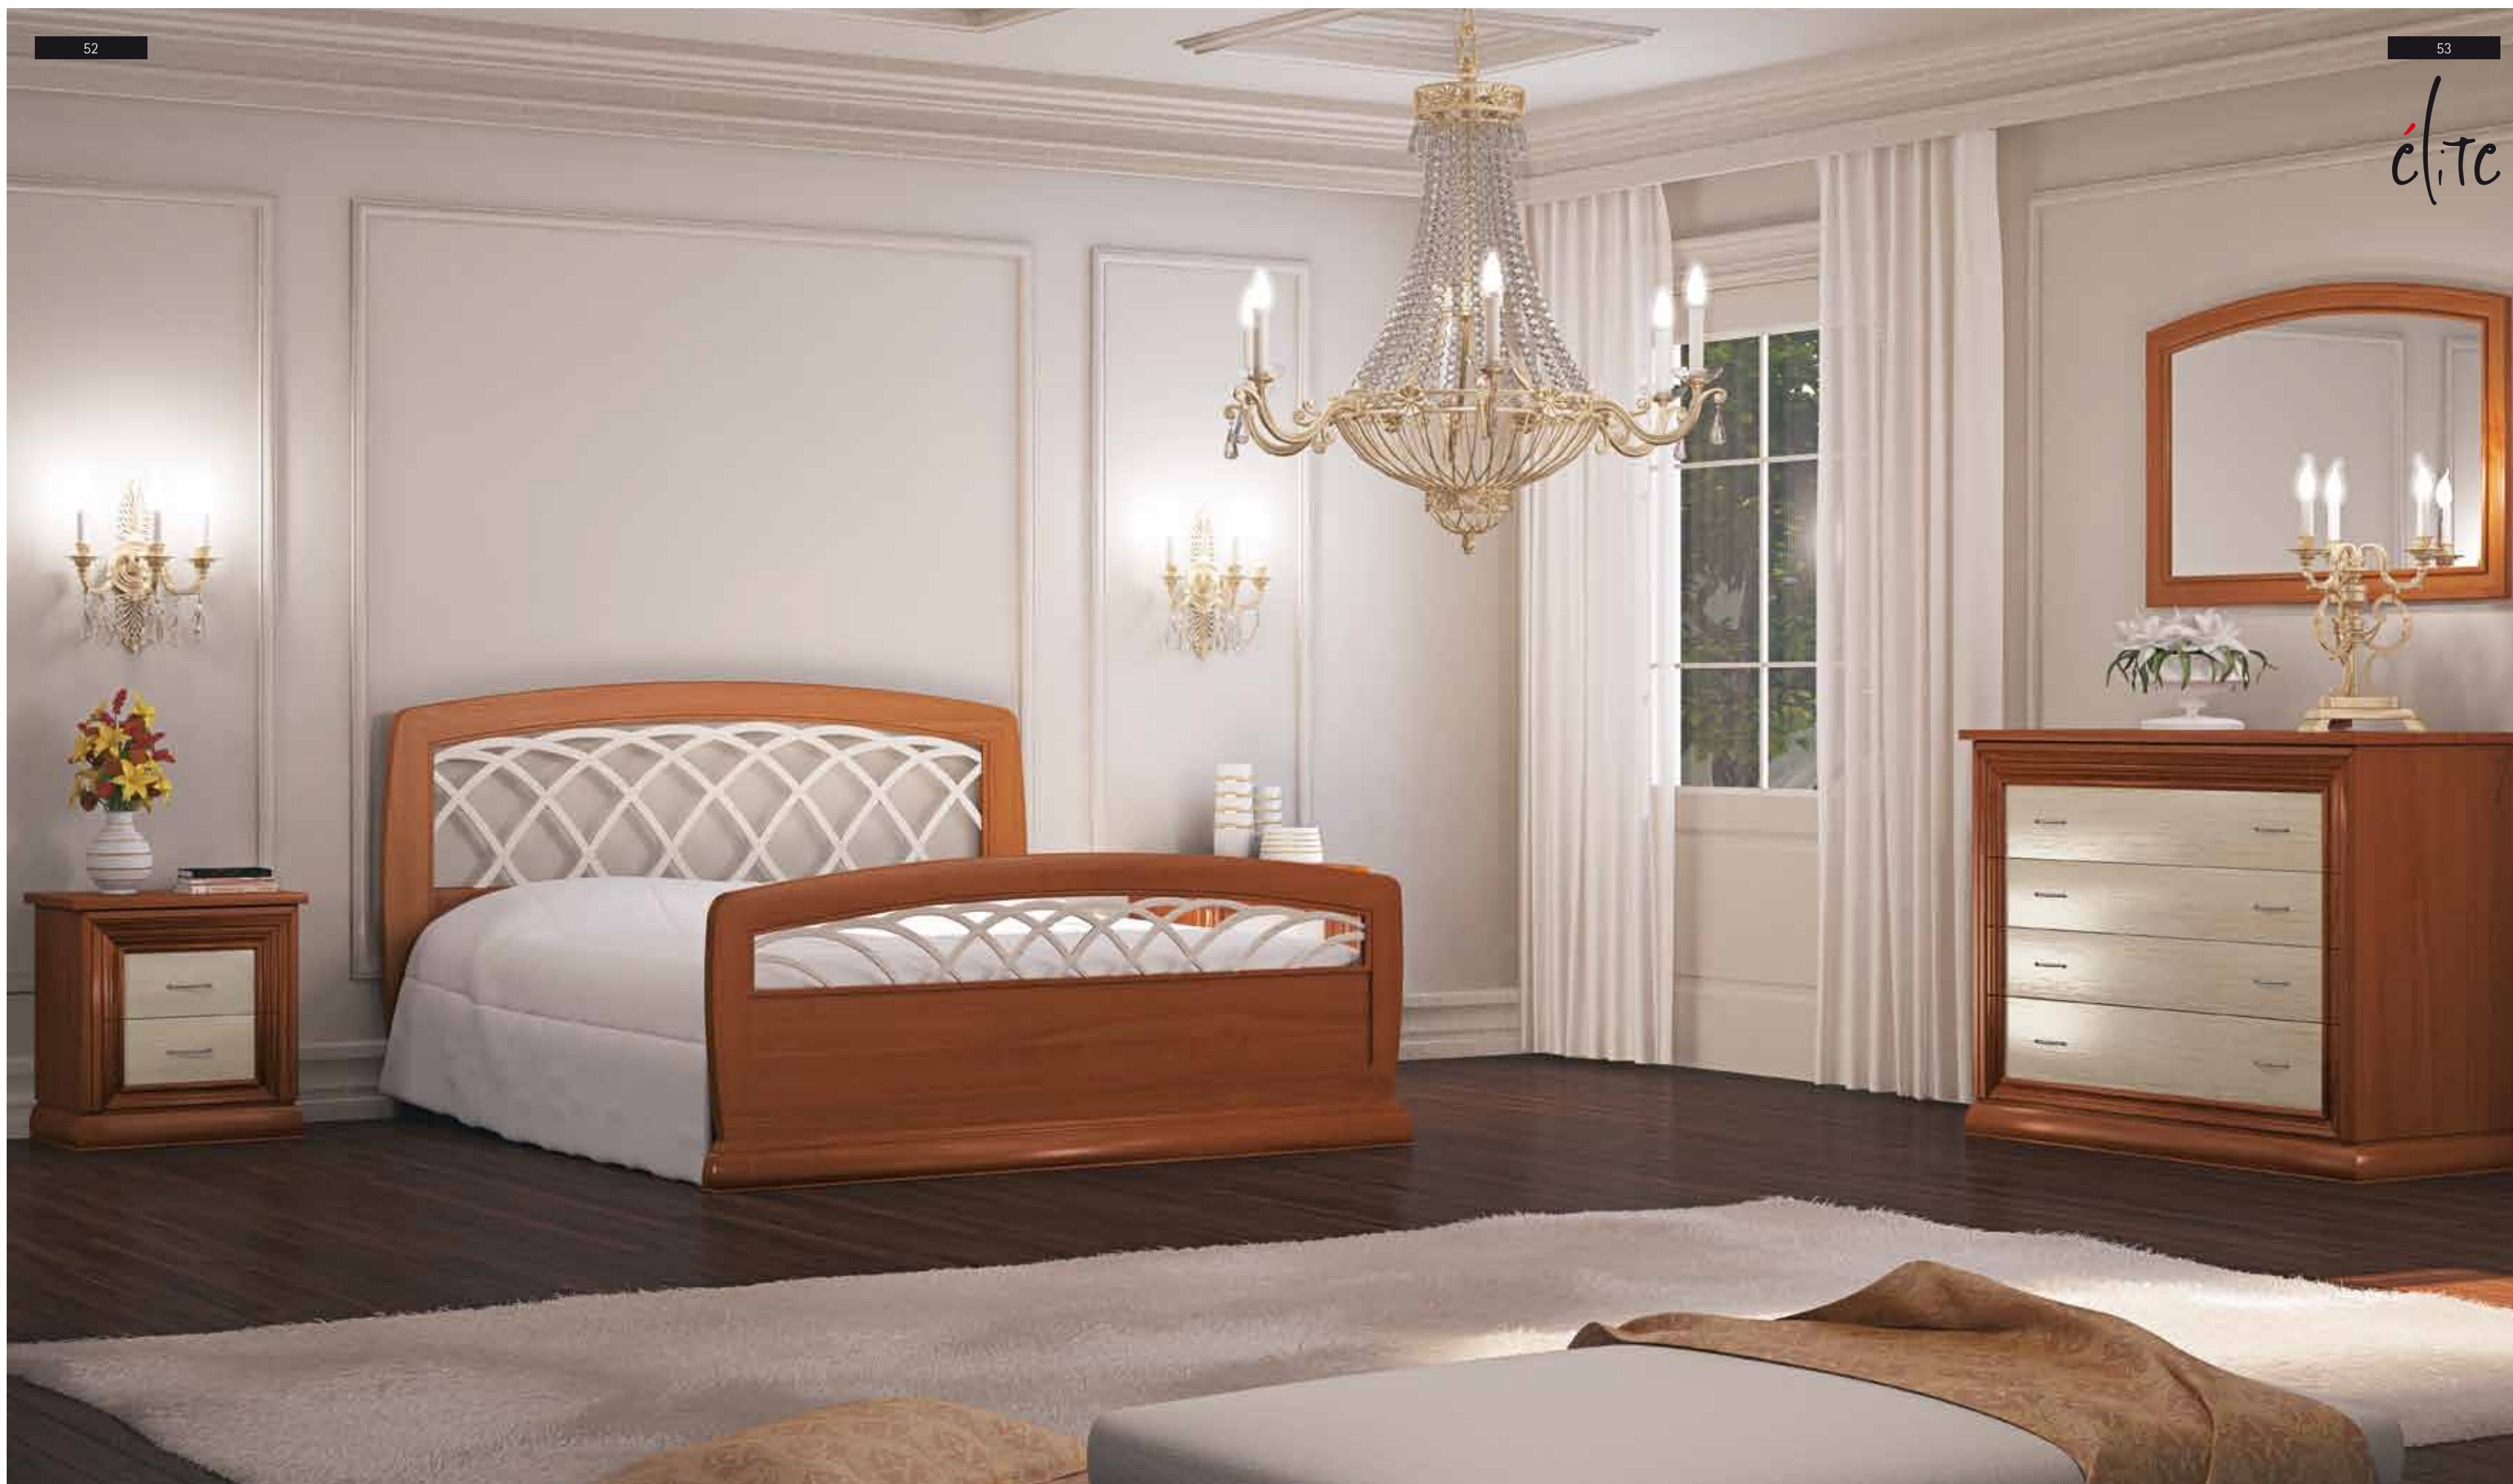

FIANCO A VETRO

Art. 021/V+E010
 Argentiera 1 vano aperta
 2 ante a vetro con fascia
 Silvercase
 L. 72 P. 45 H. 230

Art. 022/PS+E020
 Argentiera 2 vani fianchi chiusi
 Silvercase
 L. 120 P. 45 H. 230

Art. 023/B+E030
 Argentiera 3 vani fianchi chiusi
 Silvercase
 L. 168 P. 45 H. 230